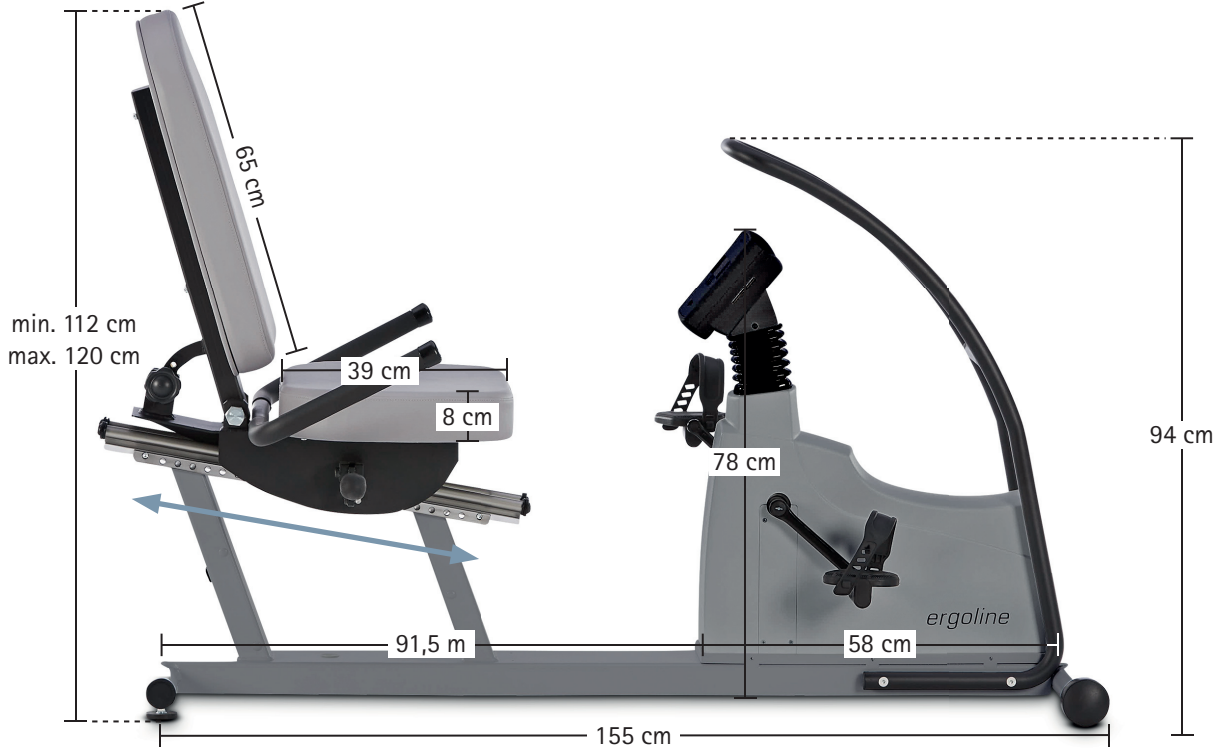

optibike 600 – Teknik Spesifikasyonlar

Boyutlar

optibike 600 – Teknik Spesifikasyonlar

Ergometre	optibike 600
Fren sistemi	bilgisayar kontrollü elektromanyetik fren
Yük	6 – 450 watt, hızdan bağımsız
Doğruluk	DIN VDE 0750-238'e göre
Hız aralığı	30 – 130 devir/dk
Horizontal oturma kısmı ayarı	150 cm – 210 cm vücut yüksekliği için
Hasta ağırlığı (maks.)	300 kg
Oturma kısmı genişliği	54 cm
Kumanda terminali	
Ekran / hasta ekranı	yük, hız (devir/dk), zaman, kan basıncı, kalp hızı (LCD)
Grafik ekran (yük veya nabız eğrisi)	○
Klavye	membran klavye
Egzersiz testi protokolleri	
Kullanıcı tarafından programlanabilir	10
Önceden tanımlanmış basamaklı protokoller (WHO, Hollmann, vs.)	5
Manuel yük kontrolü	●
Eğitim protokolleri	
Nabız kontrollü eğitim (entegre alıcı)	○
Önceden programlı performans testleri	○
Boyutlar ve ağırlık	
Ergometre	Paketlenmiş ergometre
Uzunluk: 165 cm	Uzunluk: 209 cm
Genişlik: 75 cm	Genişlik: 80 cm
Yükseklik: 108 cm	Yükseklik: 157 cm
Ağırlık: 86 kg	Ağırlık: yaklaşık 100 kg
Çeşitli	
Güç kaynağı	90 – 265 V / 50 – 60 Hz (maks. 60 VA)