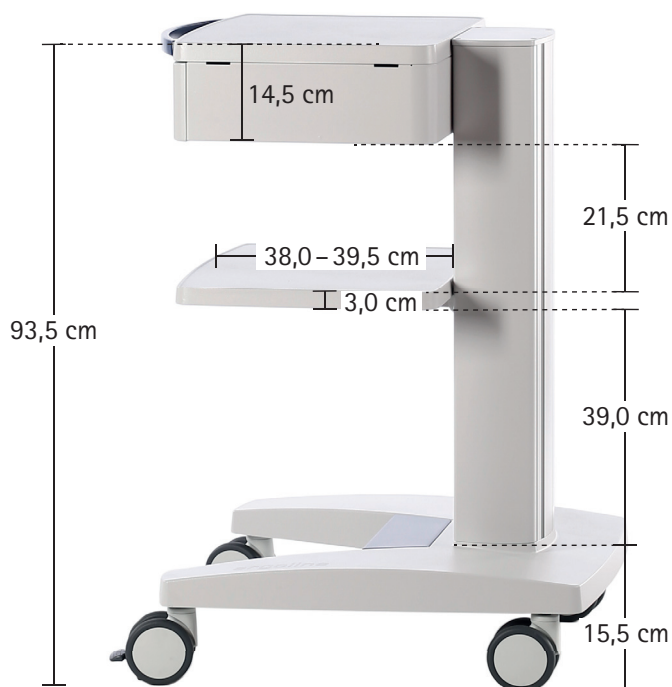

ergocar basic/ergocar PC – Gerätewagen  
Technische Daten

ergocar basic  
Maße

**Maße und Gewichte ergocar basic**

Länge: 60 cm  
Breite: 60 cm  
Höhe: 90 cm  
Gewicht: ca. 45 kg

**Maße und Gewichte ergocar basic  
mit Verpackung (mit Palette)**

Länge: 100 cm  
Breite: 75 cm  
Höhe: 138 cm  
Gewicht: ca. 67 kg

ergocar basic/ergocar PC – Gerätewagen  
Technische Daten

ergocar PC  
Maße

Maße und Gewichte ergocar PC

Länge: 60 cm  
Breite: 60 cm  
Höhe: 119 cm  
Gewicht: ca. 51 kg

Maße und Gewichte ergocar PC  
mit Verpackung (mit Palette)

Länge: 100 cm  
Breite: 75 cm  
Höhe: 145 cm  
Gewicht: ca. 81 kg

\* Die lichte Höhe unter der Ablagefläche reduziert sich bautechnisch bedingt um die im Bild unten angegebenen Maße.

## ergocar basic/ergocar PC – Gerätewagen Technische Daten

Gerätewagen	ergocar basic/ergocar PC
Belastbarkeit/Tragkraft	Basisgestell, gesamt: 80 kg
	Ablageboden: 20 kg (Flächenlast)
	Schubfach: 4 kg
Raster für Bord-Befestigung	30 mm
<b>Abmessungen</b>	
Breite	600 mm
Tiefe	600 mm
Höhe	900 mm (ergocar basic) 1190 mm (ergocar PC ohne Monitor)
Ablagefläche Bord (B x T)	500 x 400 mm
<b>Monitorhalterungen</b>	
Befestigung	VESA 75 x 75 / 100 x 100
Monitorgewicht	15 kg max.
Monitorgröße Doppelmonitor-Halterung	bis 24"
<b>Trenntransformator</b>	
Spannung	Versionen für 110 V / 230 V
Leistung	800 VA / 1200 VA / 1400 VA
Sicherheit	gemäß IEC 60601
<b>Erweiterungen/Zubehör</b>	
vielfältige Erweiterungen, Optionen, Zubehörteile usw. erhältlich	<i>auf Anfrage</i>