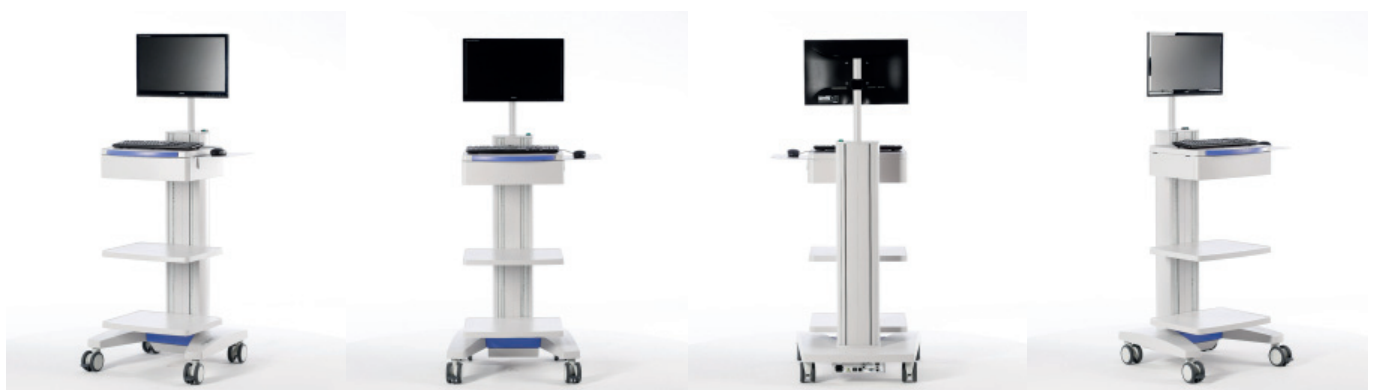

ergocar basic/ergocar PC – Gerätewagen  
Technische Daten

ergocar basic  
Maße

**Maße und Gewichte ergocar basic**

Länge: 60 cm  
Breite: 60 cm  
Höhe: 90 cm  
Gewicht: ca. 45 kg

**Maße und Gewichte ergocar basic  
mit Verpackung (mit Palette)**

Länge: 100 cm  
Breite: 75 cm  
Höhe: 138 cm  
Gewicht: ca. 67 kg

ergocar basic/ergocar PC – Gerätewagen  
Technische Daten

ergocar PC  
Maße

Maße und Gewichte ergocar PC

Länge: 60 cm  
Breite: 60 cm  
Höhe: 119 cm  
Gewicht: ca. 51 kg

Maße und Gewichte ergocar PC  
mit Verpackung (mit Palette)

Länge: 100 cm  
Breite: 75 cm  
Höhe: 145 cm  
Gewicht: ca. 81 kg

\* Die lichte Höhe unter der Ablagefläche reduziert sich bautechnisch bedingt um die im Bild unten angegebenen Maße.

## ergocar basic/ergocar PC – Gerätewagen Technische Daten

Gerätewagen	ergocar basic/ergocar PC
Belastbarkeit/Tragkraft	Basisgestell, gesamt: 80 kg
	Ablageboden: 20 kg (Flächenlast)
	Schubfach: 4 kg
Raster für Bord-Befestigung	30 mm
<b>Abmessungen</b>	
Breite	600 mm
Tiefe	600 mm
Höhe	900 mm (ergocar basic) 1190 mm (ergocar PC ohne Monitor)
Ablagefläche Bord (B x T)	500 x 400 mm
<b>Monitorhalterungen</b>	
Befestigung	VESA 75 x 75 / 100 x 100
Monitorgewicht	15 kg max.
Monitorgröße Doppelmonitor-Halterung	bis 24"
<b>Trenntransformator</b>	
Spannung	Versionen für 110 V / 230 V
Leistung	800 VA / 1200 VA / 1400 VA
Sicherheit	gemäß IEC 60601
<b>Erweiterungen/Zubehör</b>	
vielfältige Erweiterungen, Optionen, Zubehörteile usw. erhältlich	<i>auf Anfrage</i>