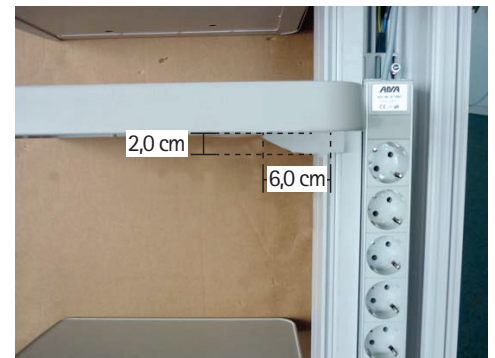

ergocar basic/ergocar PC – Gerätewagen  
Technische Daten

ergocar basic  
Maße

**Maße und Gewichte ergocar basic**

Länge: 60 cm  
Breite: 60 cm  
Höhe: 90 cm  
Gewicht: ca. 45 kg

**Maße und Gewichte ergocar basic  
mit Verpackung (mit Palette)**

Länge: 100 cm  
Breite: 75 cm  
Höhe: 138 cm  
Gewicht: ca. 67 kg

ergocar basic/ergocar PC – Gerätewagen  
Technische Daten

ergocar PC  
Maße

Maße und Gewichte ergocar PC

Länge: 60 cm  
Breite: 60 cm  
Höhe: 119 cm  
Gewicht: ca. 51 kg

Maße und Gewichte ergocar PC  
mit Verpackung (mit Palette)

Länge: 100 cm  
Breite: 75 cm  
Höhe: 145 cm  
Gewicht: ca. 81 kg

\* Die lichte Höhe unter der Ablagefläche reduziert sich bautechnisch bedingt um die im Bild unten angegebenen Maße.

## ergocar basic/ergocar PC – Gerätewagen Technische Daten

Gerätewagen	ergocar basic/ergocar PC
Belastbarkeit/Tragkraft	Basisgestell, gesamt: 80 kg
	Ablageboden: 20 kg (Flächenlast)
	Schubfach: 4 kg
Raster für Bord-Befestigung	30 mm
<b>Abmessungen</b>	
Breite	600 mm
Tiefe	600 mm
Höhe	900 mm (ergocar basic) 1190 mm (ergocar PC ohne Monitor)
Ablagefläche Bord (B x T)	500 x 400 mm
<b>Monitorhalterungen</b>	
Befestigung	VESA 75 x 75 / 100 x 100
Monitorgewicht	15 kg max.
Monitorgröße Doppelmonitor-Halterung	bis 24"
<b>Trenntransformator</b>	
Spannung	Versionen für 110 V / 230 V
Leistung	800 VA / 1200 VA / 1400 VA
Sicherheit	gemäß IEC 60601
<b>Erweiterungen/Zubehör</b>	
vielfältige Erweiterungen, Optionen, Zubehörteile usw. erhältlich	<i>auf Anfrage</i>