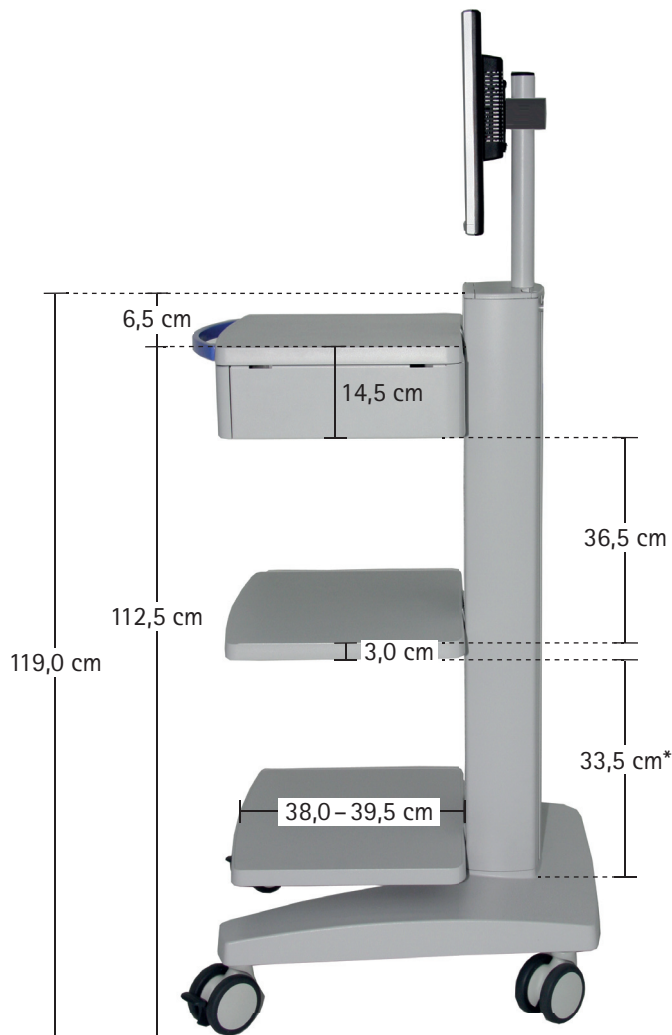

ergocar basic/ergocar PC – Gerätewagen  
Technische Daten

ergocar basic  
Maße

**Maße und Gewichte ergocar basic**

Länge: 60 cm  
Breite: 60 cm  
Höhe: 90 cm  
Gewicht: ca. 45 kg

**Maße und Gewichte ergocar basic  
mit Verpackung (mit Palette)**

Länge: 100 cm  
Breite: 75 cm  
Höhe: 138 cm  
Gewicht: ca. 67 kg

ergocar basic/ergocar PC – Gerätewagen  
Technische Daten

ergocar PC  
Maße

Maße und Gewichte ergocar PC

Länge: 60 cm  
Breite: 60 cm  
Höhe: 119 cm  
Gewicht: ca. 51 kg

Maße und Gewichte ergocar PC  
mit Verpackung (mit Palette)

Länge: 100 cm  
Breite: 75 cm  
Höhe: 145 cm  
Gewicht: ca. 81 kg

\* Die lichte Höhe unter der Ablagefläche reduziert sich bautechnisch bedingt um die im Bild unten angegebenen Maße.

## ergocar basic/ergocar PC – Gerätewagen Technische Daten

Gerätewagen	ergocar basic/ergocar PC
Belastbarkeit/Tragkraft	Basisgestell, gesamt: 80 kg
	Ablageboden: 20 kg (Flächenlast)
	Schubfach: 4 kg
Raster für Bord-Befestigung	30 mm
<b>Abmessungen</b>	
Breite	600 mm
Tiefe	600 mm
Höhe	900 mm (ergocar basic) 1190 mm (ergocar PC ohne Monitor)
Ablagefläche Bord (B x T)	500 x 400 mm
<b>Monitorhalterungen</b>	
Befestigung	VESA 75 x 75 / 100 x 100
Monitorgewicht	15 kg max.
Monitorgröße Doppelmonitor-Halterung	bis 24"
<b>Trenntransformator</b>	
Spannung	Versionen für 110 V / 230 V
Leistung	800 VA / 1200 VA / 1400 VA
Sicherheit	gemäß IEC 60601
<b>Erweiterungen/Zubehör</b>	
vielfältige Erweiterungen, Optionen, Zubehörteile usw. erhältlich	<i>auf Anfrage</i>